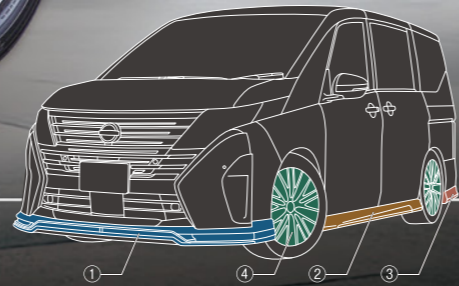

# C28 SERENA

AS  
LINE

IDEAL FOR VARIOUS SCENES

Aero Dynamics [エアロダイナミクス]

①フロントハーフスポイラー  
〈ABS〉NW-28SE-ADF-X  
標準小売価格 ¥77,000 (税込)

②サイドハーフスポイラー  
〈ABS〉NW-28SE-ADS-X  
標準小売価格 ¥62,700 (税込)

③リアハーフスポイラー  
〈ABS〉NW-28SE-ADR-X  
標準小売価格 ¥60,500 (税込)